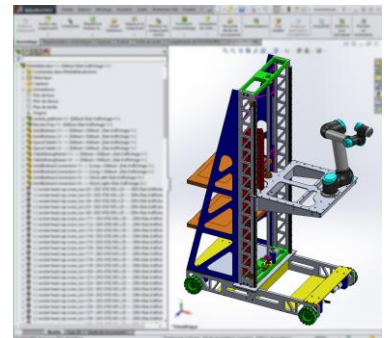

## #27 Mécanique: calcul et conception mécanique

Vous cherchez un projet à responsabilités au sein d'une start-up innovante? La robotique vous passionne? Alors venez participer à l'aventure au sein d'un projet qui fait la différence!

*Les Companions* est une start-up Lilloise visant à développer et concevoir des assistants robotiques pour les peintres en bâtiment. Notre vision est de faire travailler machines et artisans-ouvriers main-dans-la-main, de manière collaborative sur les chantiers. La machine réalise les tâches pénibles, répétitives et rébarbatives, l'ouvrier réalise les tâches plus nobles, plus difficiles à automatiser, où son savoir-faire est valorisé.

### Mission

Vous serez encadré (e) et formé (e) sur une expérience unique, enrichissante et responsabilisante:

- Cette mission est orientée conception mécanique et automatique
- Vous établirez le comportement du système
  - Simulation numérique (ex: étude statique)
  - Calcul à la main (ex: cinématique, dynamique)
- Vous optimiserez la structure générale ou celle de composants spécifiques
  - Conception mécanique
  - Lien avec les fournisseurs pour le sourcing
  - Et beaucoup d'itérations d'essais et erreurs
- Vous interviendrez en mécanique des solides ou des fluides
- Le projet demande beaucoup de rigueur technique
  - Il a cependant aussi un côté "makers" fort et assumé
    - ex: 3d print, hacking, trial-and-error
- Vous serez amené à travailler en lien avec l'automatique et l'électronique
  - Et éventuellement à y participer également
  - Notamment pour l'intégration de vos travaux au système