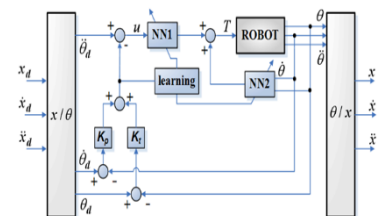

Mission

Vous serez encadré (e) et formé (e) sur une expérience unique, enrichissante et responsabilisante:

- Cette mission est orientée automatique et embarqué
- Vous travaillerez sur l'architecture d'observation et de contrôle du robot
- Vous établirez le comportement du robot:
 - Calcul cinématique et dynamique
 - Directes ou inverses
- Vous serez amené à développer et améliorer:
 - Les lois de commande bas-niveau (ex: contrôle moteur)
 - La logique haut-niveau (ex: IK, ordonnancement)
 - L'observation de l'état du robot (ex: odométrie, vision)
- Vous interviendrez sur les cartes embarquées:
 - En programmation système
 - Et un peu d'électronique (ex: intégration de capteurs)
- Vous ferez donc du calcul mécanique, du code, de la programmation système et un peu d'électronique

Schéma de contrôle très simplifié du système.

Qualités recherchées

- Vous êtes passionné(é) par la robotique et l'automatisme
- Vous avez de bonnes bases en mécanique et peut-être en automatique (ex: IK, dynamique ...)
- Vous maîtrisez un langage de programmation (C ou C++, et peut-être python...)
- Idéalement vous connaissez linux (Ubuntu)
- Vous voulez vous intégrer à une petite équipe conviviale en organisation agile
- Vous avez une tête bien faite, une soif d'apprendre, et vous êtes à la recherche d'autonomie